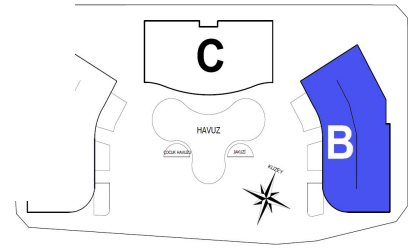

A BLOCK

GÜNEYBATI DAİRELER ЮГО-ЗАПАДНЫЕ КВАРТИРЫ

ÇATI KATI Dubleks Üst Kat	35 3+1 153M ² 480.000 €	35 3+1 153M ² 480.000 €	44 2+1 113M ² SOLD	43 3+1 158M ² SOLD	43 3+1 158M ² SOLD
4. KAT Dubleks Alt Kat	36 1+1 52,5M ² SOLD	35 3+1 153M ² 480.000 €	44 2+1 113M ² SOLD	43 3+1 158M ² SOLD	42 1+1 52,5M ² SOLD
2. KAT	26 1+1 45,5M ² 188.000 €	25 1+1 45,5M ² 183.000 €	34 1+1 46M ² 188.000 €	33 1+1 46M ² 188.000 €	32 1+1 48M ² i
1. KAT	16 1+1 45,5M ² 183.000 €	15 1+1 45,5M ² 178.000 €	24 1+1 46M ² i	23 1+1 46M ² i	22 1+1 48M ² 188.000 €
ZEMİN KATI	6 1+1 45,5M ² 178.000 €	5 1+1 45,5M ² 173.000 €	14 1+1 46M ² 178.000 €	13 1+1 46M ² 178.000 €	12 1+1 48M ² 183.000 €
BODRUM KATI				4 2+1 193m ² SOLD	Bahçeli

B BLOCK

HAVUZA MANZARALI DAİRELER АПАРТАМЕНТЫ С ВИДОМ НА БАССЕЙН

ÇATI KATI Dubleks Üst Kat	37 3+1 144M ² SOLD	37 3+1 144M ² SOLD	38 2+1 97M ² SOLD	39 3+1 159M ² SOLD	39 3+1 159M ² SOLD
4. KAT Dubleks Alt Kat	36 1+1 47.5M ² i	37 4+1 144M ² SOLD	38 2+1 97M ² SOLD	39 3+1 159M ² SOLD	40 1+1 52.5M ² SOLD
2. KAT	26 1+1 47.5M ² SOLD	27 1+1 52M ² i	28 1+1 54M ² SOLD	29 1+1 53M ² SOLD	30 1+1 52.5M ² SOLD
1. KAT	16 1+1 47.5M ² SOLD	17 1+1 52M ² SOLD	18 1+1 54M ² SOLD	19 1+1 53M ² SOLD	20 1+1 52.5M ² SOLD
ZEMİN KATI	6 1+1 47.5M ² SOLD	7 1+1 52M ² SOLD	8 1+1 52M ² SOLD	9 1+1 53M ² SOLD	10 1+1 52.5M ² SOLD
BODRUM KATI	1	2+1 169.5M ²	2 2+1 131M ²	3	2+1 239M ²
	404.000 €		377.000 €		427.000 € REZ