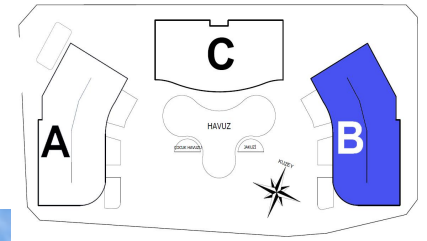

B BLOCK

KÜZEYDOĞU DAİRELER СЕВЕРО-ВОСТОЧНЫЕ КВАРТИРЫ

ÇATI KATI Dubleks Üst Kat	42 3+1 158M² SOLD	42 3+1 158M² SOLD	43 2+1 96M² SOLD	34 3+1 153M² SOLD	34 3+1 153M² SOLD
4. KAT Dubleks Alt Kat	41 1+1 48M² 204.000 €	42 3+1 158M² SOLD	43 2+1 96M² SOLD	34 3+1 153M² SOLD	35 1+1 REZERVED 45M² 194.000 €
2. KAT	31 1+1 47,5M² SOLD	32 1+1 46M² SOLD	33 1+1 46M² SOLD	24 1+1 REZERVED 45,5M² 183.000 €	25 1+1 REZERVED 45,5M² 188.000 €
1. KAT	21 1+1 47,5M² SOLD	22 1+1 REZERVED 46M² 188.000 €	23 1+1 REZERVED 46M² 188.000 €	14 1+1 REZERVED 45,5M² 178.000 €	15 1+1 REZERVED 45,5M² 183.000 €
ZEMİN KATI	11 1+1 47,5M² SOLD	12 1+1 46M² SOLD	13 1+1 46M² SOLD	4 1+1 45,5M² 173.000 €	5 1+1 45,5M² 178.000 €
BODRUM KATI