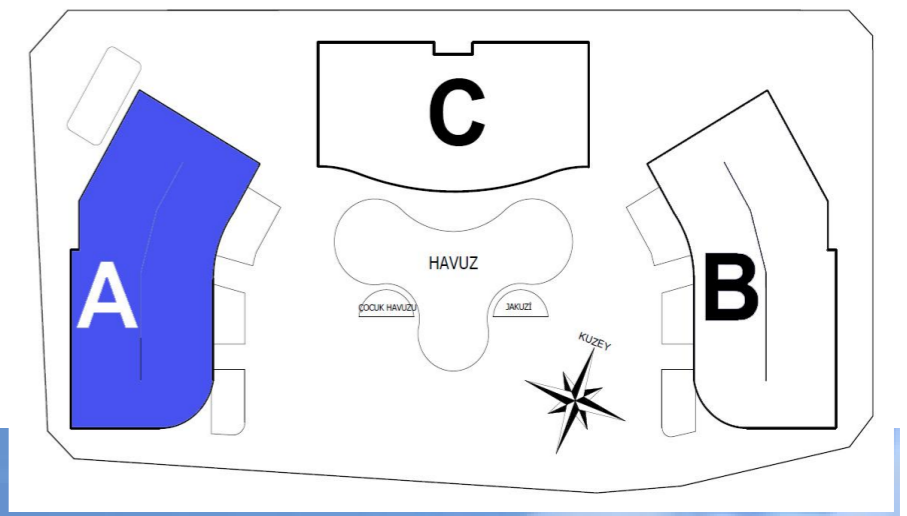

A BLOCK

GÜNEYBATI DAİRELER ЮГО-ЗАПАДНЫЕ КВАРТИРЫ

ÇATI KATI Dubleks Üst Kat	35 3+1 153M ² 480.000 €	35 3+1 153M ² 480.000 €	44 2+1 113M ² SOLD	43 3+1 158M ² SOLD	43 3+1 158M ² SOLD
4. KAT Dubleks Alt Kat	36 1+1 52,5M ² SOLD	35 3+1 153M ² 480.000 €	44 2+1 113M ² SOLD	43 3+1 158M ² SOLD	42 1+1 52,5M ² SOLD
2. KAT	26 1+1 45,5M ² 188.000 €	25 1+1 45,5M ² 183.000 €	34 1+1 46M ² 188.000 €	33 1+1 46M ² 188.000 €	32 1+1 48M ² i
1. KAT	16 1+1 45,5M ² 183.000 €	15 1+1 45,5M ² 178.000 €	24 1+1 46M ² i	23 1+1 46M ² i	22 1+1 48M ² 188.000 €
ZEMİN KATI	6 1+1 45,5M ² 178.000 €	5 1+1 45,5M ² 173.000 €	14 1+1 46M ² 178.000 €	13 1+1 46M ² 178.000 €	12 1+1 48M ² 183.000 €
BODRUM KATI				4 2+1 193m ² SOLD	Bahçeli

B BLOCK

HAVUZA MANZARALI DAİRELER АПАРТАМЕНТЫ С ВИДОМ НА БАССЕЙН

ÇATI KATI Dubleks Üst Kat	37 3+1 144M ² SOLD	37 3+1 144M ² SOLD	38 2+1 97M ² SOLD	39 3+1 159M ² SOLD	39 3+1 159M ² SOLD
4. KAT Dubleks Alt Kat	36 1+1 47.5M ² i	37 4+1 144M ² SOLD	38 2+1 97M ² SOLD	39 3+1 159M ² SOLD	40 1+1 52.5M ² SOLD
2. KAT	26 1+1 47.5M ² SOLD	27 1+1 52M ² i	28 1+1 54M ² SOLD	29 1+1 53M ² SOLD	30 1+1 52.5M ² SOLD
1. KAT	16 1+1 47.5M ² SOLD	17 1+1 52M ² SOLD	18 1+1 54M ² SOLD	19 1+1 53M ² SOLD	20 1+1 52.5M ² SOLD
ZEMİN KATI	6 1+1 47.5M ² SOLD	7 1+1 52M ² SOLD	8 1+1 52M ² SOLD	9 1+1 53M ² SOLD	10 1+1 52.5M ² SOLD
BODRUM KATI	1	2+1 169.5M ²	2 2+1 131M ²	3	2+1 239M ²
	404.000 €		377.000 €		427.000 € REZ